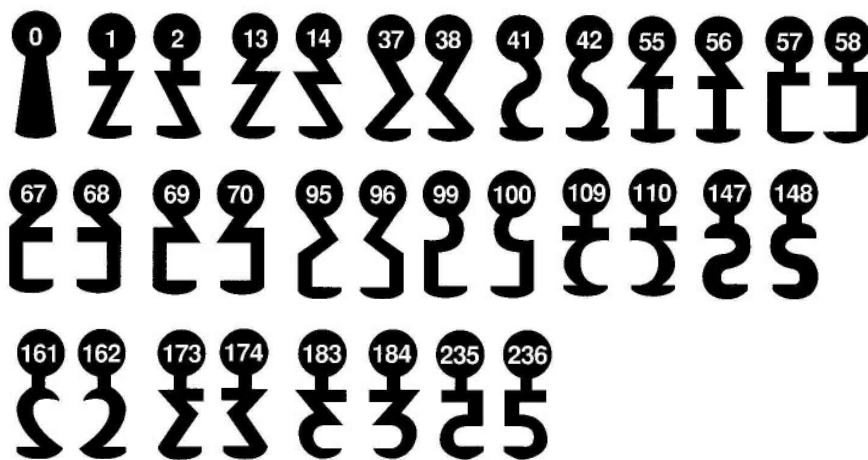

Buntbartschlüssel Art.Nr. 4 SW

(Schulte Schlagbaum) S2466

Buntbartschlüssel Art.Nr. 4 SW Lang

(Schulte Schlagbaum) S 2005

Buntbartschlüssel Art.Nr. 6 - gängige Schweifungen -

HINWEIS ! Bei Art. 6 können sich Kopfform und Material unterscheiden. Nicht alle Schweifungen sind als Messingschlüssel vernickelt lieferbar.

Buntbartschlüssel Art.Nr. 6 D (System TE und TK)

Art. 6D kurz (TE)

Art. 6D lang (TK)

Buntbartschlüssel Art.Nr. 8 (BKS) gängige Schweifungen im Rahmen eingefasst

Buntbartschlüssel Art.Nr. 8N (BKS)

Buntbartschlüssel Art.Nr. 27 - gängige Schweifungen - Kastenschloß