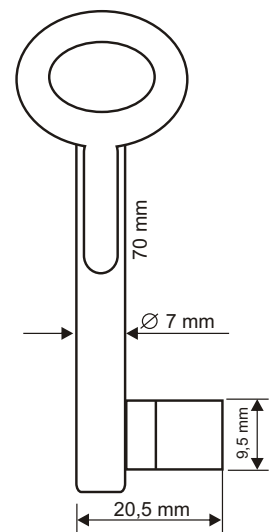

Buntbartschlüssel Art.Nr. 2600 (Sächsische Schloßfabrik)

* Solange Vorrat reicht