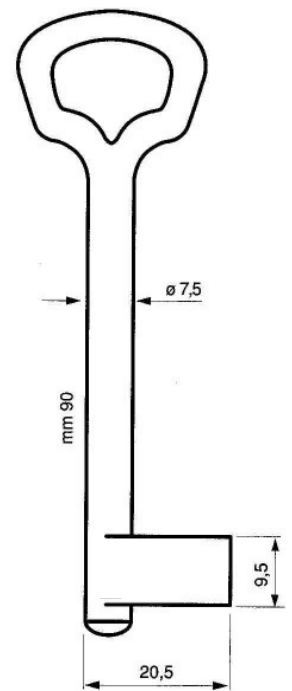

Buntbartschlüssel Art.Nr. 4 SW

(Schulte Schlagbaum) S2466

Buntbartschlüssel Art.Nr. 4 SW Lang

(Schulte Schlagbaum) S 2005

Buntbartschlüssel Art.Nr. 6 - gängige Schweifungen -

HINWEIS ! Bei Art. 6 können sich Kopfform und Material unterscheiden. Nicht alle Schweifungen sind als Messingschlüssel vernickelt lieferbar.

Buntbartschlüssel Art.Nr. 6 D (System TE und TK)

Art. 6D kurz (TE)

Art. 6D lang (TK)

Buntbartschlüssel Art.Nr. 8 (BKS) gängige Schweifungen im Rahmen eingefasst

Buntbartschlüssel Art.Nr. 8N (BKS)

Buntbartschlüssel Art.Nr. 27 - gängige Schweifungen - Kastenschloß