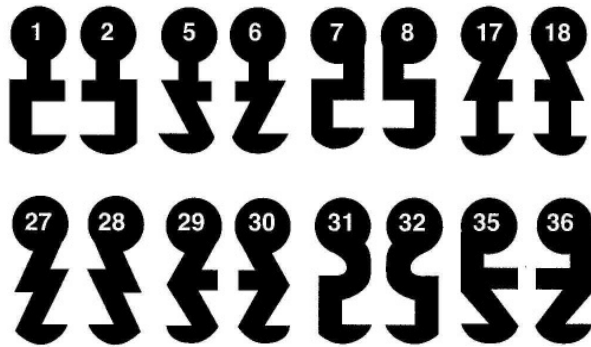

Buntbartschlüssel Art.Nr. 1K - gängige Schweifungen - (Kima)

Buntbartschlüssel Art.Nr. 3 und Art.Nr. 3 lang (Nemeff)

Art. 3

Art. 3 lang

Buntbartschlüssel Art.Nr. 4 D - gängige Schweifungen (Dörrenhaus)

Buntbartschlüssel Art.Nr. 4 F (Fliether)

Buntbartschlüssel Art.Nr. 4 SW

(Schulte Schlagbaum) S2466

Buntbartschlüssel Art.Nr. 4 SW Lang

(Schulte Schlagbaum) S 2005

Buntbartschlüssel Art.Nr. 6 - gängige Schweifungen -

HINWEIS ! Bei Art. 6 können sich Kopfform und Material unterscheiden. Nicht alle Schweifungen sind als Messingschlüssel vernickelt lieferbar.