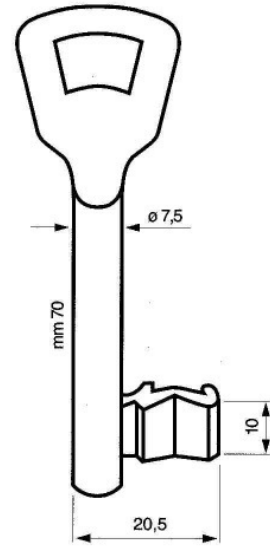

Buntbartschlüssel Art.Nr. 1K - gängige Schweifungen - (Kima)