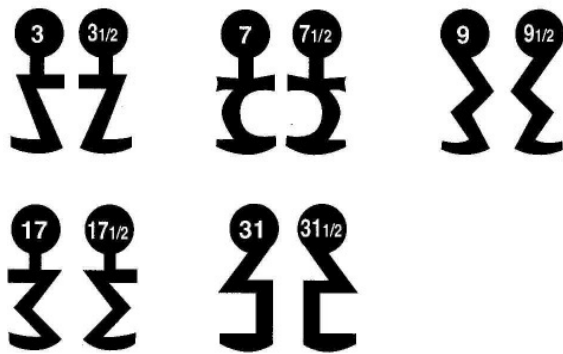

Buntbartschlüssel Art.Nr. 1K - gängige Schweifungen - (Kima)

Buntbartschlüssel Art.Nr. 3 und Art.Nr. 3 lang (Nemeff)

Art. 3

Art. 3 lang

Buntbartschlüssel Art.Nr. 4 D - gängige Schweifungen (Dörrenhaus)

Buntbartschlüssel Art.Nr. 4 F (Fliether)

Buntbartschlüssel Art.Nr. 4 SW

(Schulte Schlagbaum) S2466

Buntbartschlüssel Art.Nr. 4 SW Lang

(Schulte Schlagbaum) S 2005

Buntbartschlüssel Art.Nr. 6 - gängige Schweifungen -

HINWEIS ! Bei Art. 6 können sich Kopfform und Material unterscheiden. Nicht alle Schweifungen sind als Messingschlüssel vernickelt lieferbar.

Buntbartschlüssel Art.Nr. 6 D (System TE und TK)

Art. 6D kurz (TE)

Art. 6D lang (TK)

Buntbartschlüssel Art.Nr. 8 (BKS) gängige Schweifungen im Rahmen eingefasst

Buntbartschlüssel Art.Nr. 8N (BKS)

Buntbartschlüssel Art.Nr. 27 - gängige Schweifungen - Kastenschloß

Art. 27 - Solange Vorrat reicht -

.... weitere Art. 27 finden Sie auch in unserem Sonderkatalog " Gußkatalog 2002 - Solange Vorrat reicht "

Buntbartschlüssel Art.Nr. 27 M

Buntbartschlüssel Art.Nr. 134 (KALE)