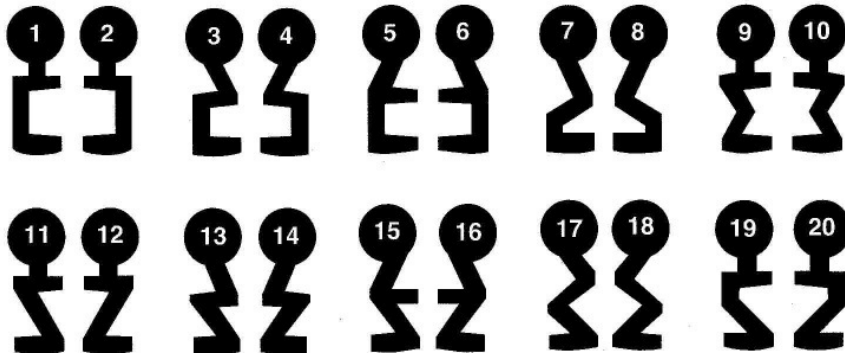

Buntbartschlüssel Art.Nr. 1K - gängige Schweifungen - (Kima)

Buntbartschlüssel Art.Nr. 3 und Art.Nr. 3 lang (Nemeff)

Art. 3

Art. 3 lang

Buntbartschlüssel Art.Nr. 4 D - gängige Schweifungen (Dörrenhaus)

Buntbartschlüssel Art.Nr. 4 F (Fliether)

Buntbartschlüssel Art.Nr. 4 SW

(Schulte Schlagbaum) S2466

Buntbartschlüssel Art.Nr. 4 SW Lang

(Schulte Schlagbaum) S 2005

Buntbartschlüssel Art.Nr. 6 - gängige Schweifungen -

HINWEIS ! Bei Art. 6 können sich Kopfform und Material unterscheiden. Nicht alle Schweifungen sind als Messingschlüssel vernickelt lieferbar.