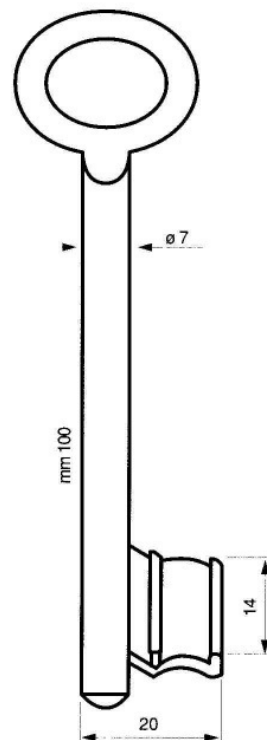

Buntbartschlüssel Art.Nr. 4 SW

(Schulte Schlagbaum) S2466

Buntbartschlüssel Art.Nr. 4 SW Lang

(Schulte Schlagbaum) S 2005

Buntbartschlüssel Art.Nr. 6 - gängige Schweifungen -

HINWEIS ! Bei Art. 6 können sich Kopfform und Material unterscheiden. Nicht alle Schweifungen sind als Messingschlüssel vernickelt lieferbar.

Buntbartschlüssel Art.Nr. 6 D (System TE und TK)

Art. 6D kurz (TE)

Art. 6D lang (TK)

Buntbartschlüssel Art.Nr. 8 (BKS) gängige Schweifungen im Rahmen eingefasst

Buntbartschlüssel Art.Nr. 8N (BKS)

Buntbartschlüssel Art.Nr. 27 - gängige Schweifungen - Kastenschloß