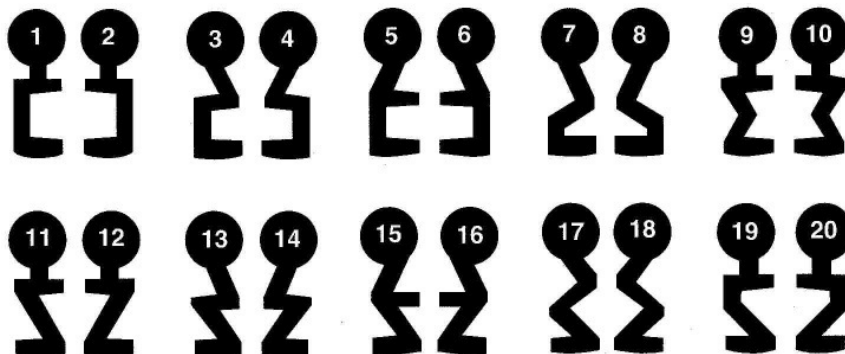

Buntbartschlüssel Art.Nr. 1K - gängige Schweifungen - (Kima)

Buntbartschlüssel Art.Nr. 3 und Art.Nr. 3 lang (Nemeff)

Art. 3

Art. 3 lang

Buntbartschlüssel Art.Nr. 4 D - gängige Schweifungen (Dörrenhaus)

Buntbartschlüssel Art.Nr. 4 F (Fliether)

Buntbartschlüssel Art.Nr. 4 SW

(Schulte Schlagbaum) S2466

Buntbartschlüssel Art.Nr. 4 SW Lang

(Schulte Schlagbaum) S 2005

Buntbartschlüssel Art.Nr. 6 - gängige Schweifungen -

HINWEIS ! Bei Art. 6 können sich Kopfform und Material unterscheiden. Nicht alle Schweifungen sind als Messingschlüssel vernickelt lieferbar.