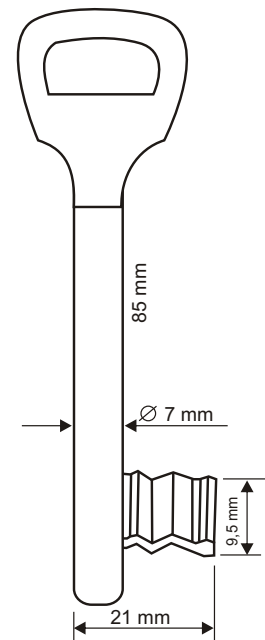

Buntbartschlüssel Art.Nr. 4 SW

(Schulte Schlagbaum) S2466

Buntbartschlüssel Art.Nr. 4 SW Lang

(Schulte Schlagbaum) S 2005

Buntbartschlüssel Art.Nr. 6 - gängige Schweifungen -

HINWEIS ! Bei Art. 6 können sich Kopfform und Material unterscheiden. Nicht alle Schweifungen sind als Messingschlüssel vernickelt lieferbar.

Buntbartschlüssel Art.Nr. 6 D (System TE und TK)

Art. 6D kurz (TE)

Art. 6D lang (TK)

Buntbartschlüssel Art.Nr. 8 (BKS) gängige Schweifungen im Rahmen eingefasst

Buntbartschlüssel Art.Nr. 8N (BKS)

Buntbartschlüssel Art.Nr. 27 - gängige Schweifungen - Kastenschloß

Art. 27 - Solange Vorrat reicht -

.... weitere Art. 27 finden Sie auch in unserem Sonderkatalog " Gußkatalog 2002 - Solange Vorrat reicht "

Buntbartschlüssel Art.Nr. 27 M

Buntbartschlüssel Art.Nr. 134 (KALE)