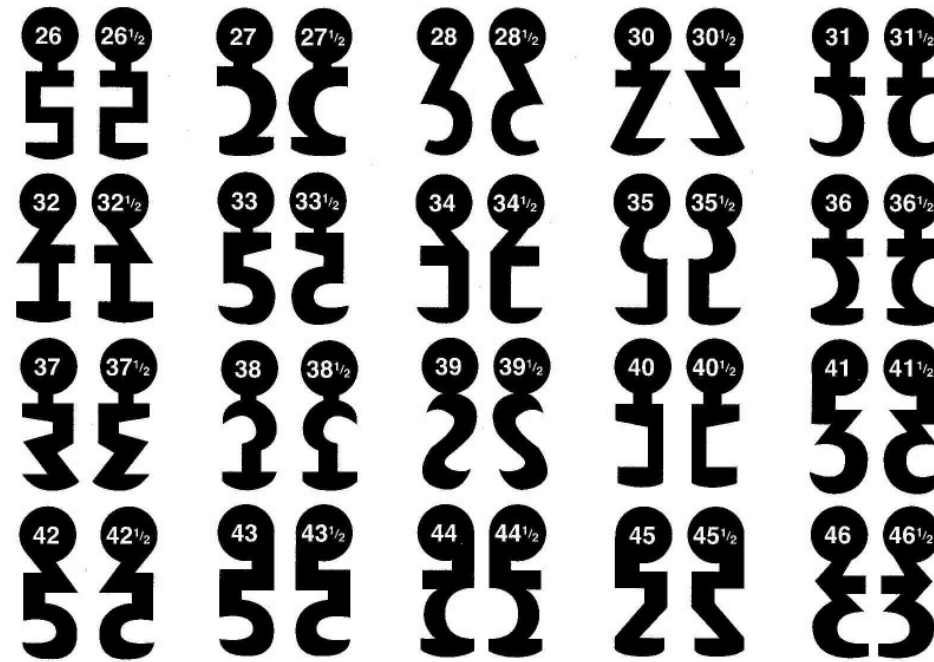

Buntbartschlüssel Art.Nr. 4 SW

(Schulte Schlagbaum) S2466

Buntbartschlüssel Art.Nr. 4 SW Lang

(Schulte Schlagbaum) S 2005

Buntbartschlüssel Art.Nr. 6 - gängige Schweifungen -

HINWEIS ! Bei Art. 6 können sich Kopfform und Material unterscheiden. Nicht alle Schweifungen sind als Messingschlüssel vernickelt lieferbar.

Buntbartschlüssel Art.Nr. 6 D (System TE und TK)

Art. 6D kurz (TE)

Art. 6D lang (TK)

Buntbartschlüssel Art.Nr. 8 (BKS) gängige Schweifungen im Rahmen eingefasst

Buntbartschlüssel Art.Nr. 8N (BKS)

Buntbartschlüssel Art.Nr. 27 - gängige Schweifungen - Kastenschloß