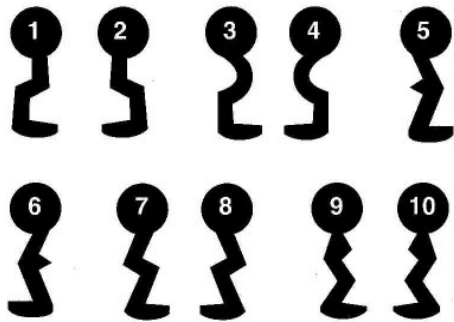

Buntbartschlüssel Art.Nr. 1K - gängige Schweifungen - (Kima)

Buntbartschlüssel Art.Nr. 3 und Art.Nr. 3 lang (Nemeff)

Art. 3

Art. 3 lang

Buntbartschlüssel Art.Nr. 4 D - gängige Schweifungen (Dörrenhaus)

Buntbartschlüssel Art.Nr. 4 F (Fliether)

Buntbartschlüssel Art.Nr. 4 SW

(Schulte Schlagbaum) S2466

Buntbartschlüssel Art.Nr. 4 SW Lang

(Schulte Schlagbaum) S 2005

Buntbartschlüssel Art.Nr. 6 - gängige Schweifungen -

HINWEIS ! Bei Art. 6 können sich Kopfform und Material unterscheiden. Nicht alle Schweifungen sind als Messingschlüssel vernickelt lieferbar.