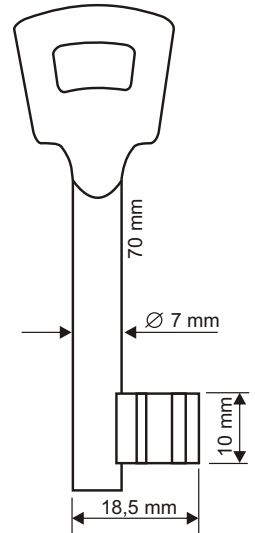

Buntbartschlüssel Art.Nr. 138 (PEGAU)