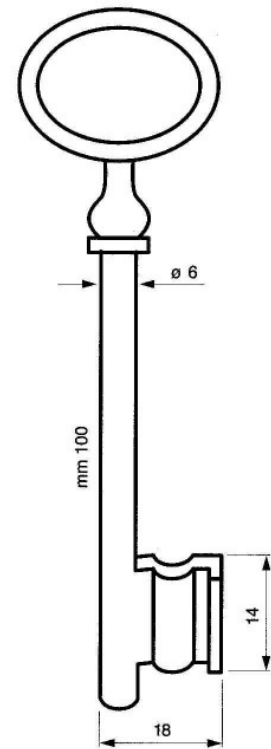

Buntbartschlüssel Art.Nr. 27 M