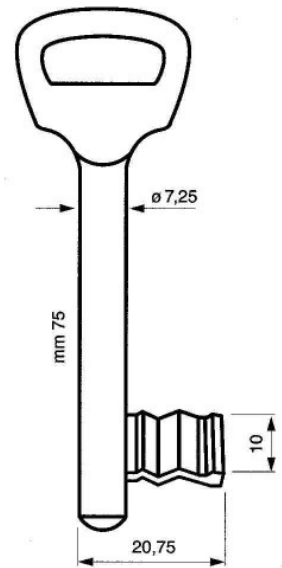

Buntbartschlüssel Art.Nr. 4 SW

(Schulte Schlagbaum) S2466

Buntbartschlüssel Art.Nr. 4 SW Lang

(Schulte Schlagbaum) S 2005

Buntbartschlüssel Art.Nr. 6 - gängige Schweifungen -

HINWEIS ! Bei Art. 6 können sich Kopfform und Material unterscheiden. Nicht alle Schweifungen sind als Messingschlüssel vernickelt lieferbar.

Buntbartschlüssel Art.Nr. 6 D (System TE und TK)

Art. 6D kurz (TE)

Art. 6D lang (TK)

Buntbartschlüssel Art.Nr. 8 (BKS) gängige Schweifungen im Rahmen eingefasst

Buntbartschlüssel Art.Nr. 8N (BKS)

Buntbartschlüssel Art.Nr. 27 - gängige Schweifungen - Kastenschloß