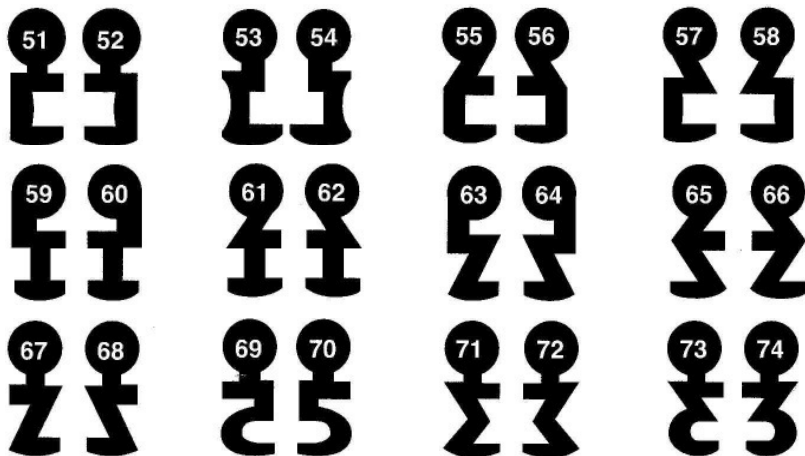

Buntbartschlüssel Art.Nr. 1K - gängige Schweifungen - (Kima)

Buntbartschlüssel Art.Nr. 3 und Art.Nr. 3 lang (Nemeff)

Art. 3

Art. 3 lang

Buntbartschlüssel Art.Nr. 4 D - gängige Schweifungen (Dörrenhaus)

Buntbartschlüssel Art.Nr. 4 F (Fliether)

Buntbartschlüssel Art.Nr. 4 SW

(Schulte Schlagbaum) S2466

Buntbartschlüssel Art.Nr. 4 SW Lang

(Schulte Schlagbaum) S 2005

Buntbartschlüssel Art.Nr. 6 - gängige Schweifungen -

HINWEIS ! Bei Art. 6 können sich Kopfform und Material unterscheiden. Nicht alle Schweifungen sind als Messingschlüssel vernickelt lieferbar.