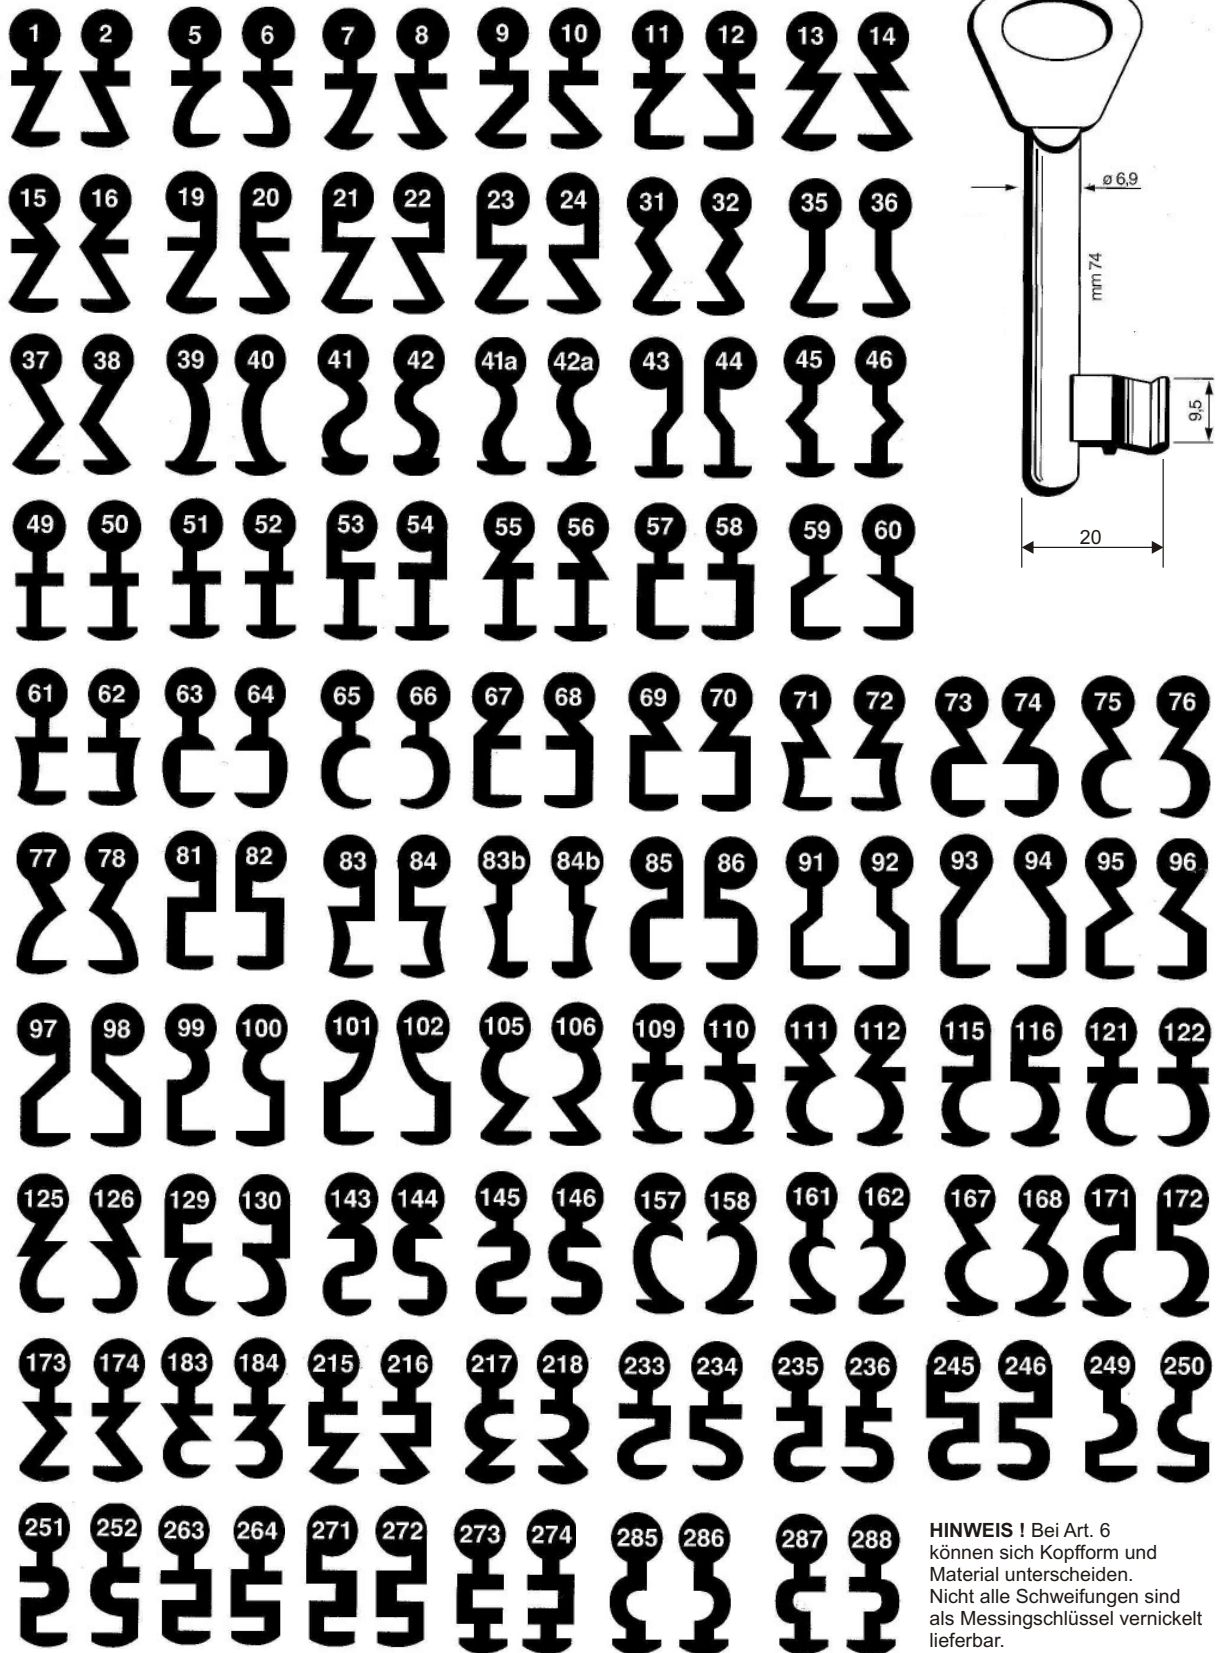

Buntbartschlüssel Art.Nr. 1K - gängige Schweifungen - (Kima)

Buntbartschlüssel Art.Nr. 3 und Art.Nr. 3 lang (Nemeff)

Art. 3

Art. 3 lang

Buntbartschlüssel Art.Nr. 4 D - gängige Schweifungen (Dörrenhaus)

Buntbartschlüssel Art.Nr. 4 F (Fliether)

Buntbartschlüssel Art.Nr. 4 SW

(Schulte Schlagbaum) S2466

Buntbartschlüssel Art.Nr. 4 SW Lang

(Schulte Schlagbaum) S 2005

Buntbartschlüssel Art.Nr. 6 - gängige Schweifungen -

HINWEIS ! Bei Art. 6 können sich Kopfform und Material unterscheiden. Nicht alle Schweifungen sind als Messingschlüssel vernickelt lieferbar.

Buntbartschlüssel Art.Nr. 6 D (System TE und TK)

Art. 6D kurz (TE)

Art. 6D lang (TK)

Buntbartschlüssel Art.Nr. 8 (BKS) gängige Schweifungen im Rahmen eingefasst

Buntbartschlüssel Art.Nr. 8N (BKS)

Buntbartschlüssel Art.Nr. 27 - gängige Schweifungen - Kastenschloß