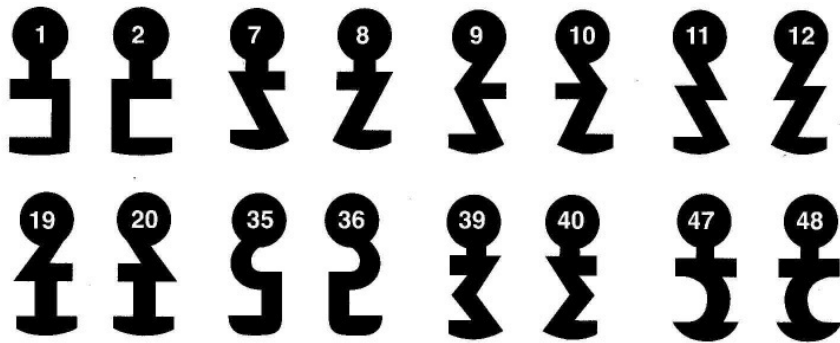

Buntbartschlüssel Art.Nr. 1K - gängige Schweifungen - (Kima)

Buntbartschlüssel Art.Nr. 3 und Art.Nr. 3 lang (Nemeff)

Art. 3

Art. 3 lang

Buntbartschlüssel Art.Nr. 4 D - gängige Schweifungen (Dörrenhaus)

Buntbartschlüssel Art.Nr. 4 F (Fliether)

Buntbartschlüssel Art.Nr. 4 SW

(Schulte Schlagbaum) S2466

Buntbartschlüssel Art.Nr. 4 SW Lang

(Schulte Schlagbaum) S 2005

Buntbartschlüssel Art.Nr. 6 - gängige Schweifungen -

HINWEIS ! Bei Art. 6 können sich Kopfform und Material unterscheiden. Nicht alle Schweifungen sind als Messingschlüssel vernickelt lieferbar.