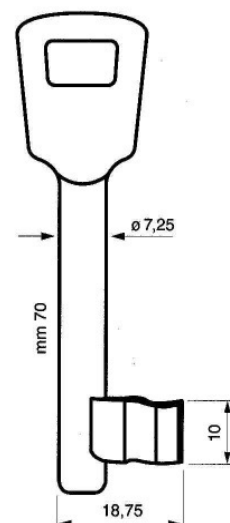

Buntbartschlüssel Art.Nr. 4 SW

(Schulte Schlagbaum) S2466

Buntbartschlüssel Art.Nr. 4 SW Lang

(Schulte Schlagbaum) S 2005

Buntbartschlüssel Art.Nr. 6 - gängige Schweifungen -

HINWEIS ! Bei Art. 6 können sich Kopfform und Material unterscheiden. Nicht alle Schweifungen sind als Messingschlüssel vernickelt lieferbar.

Buntbartschlüssel Art.Nr. 6 D (System TE und TK)

Art. 6D kurz (TE)

Art. 6D lang (TK)

Buntbartschlüssel Art.Nr. 8 (BKS) gängige Schweifungen im Rahmen eingefasst

Buntbartschlüssel Art.Nr. 8N (BKS)

Buntbartschlüssel Art.Nr. 27 - gängige Schweifungen - Kastenschloß