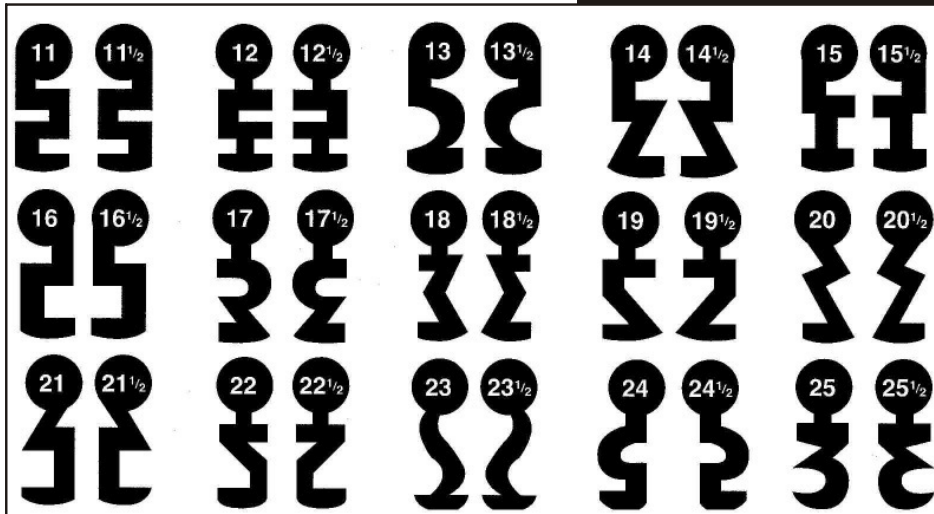

Buntbartschlüssel Art.Nr. 4 SW

(Schulte Schlagbaum) S2466

Buntbartschlüssel Art.Nr. 4 SW Lang

(Schulte Schlagbaum) S 2005

Buntbartschlüssel Art.Nr. 6 - gängige Schweifungen -

HINWEIS ! Bei Art. 6 können sich Kopfform und Material unterscheiden. Nicht alle Schweifungen sind als Messingschlüssel vernickelt lieferbar.

Buntbartschlüssel Art.Nr. 6 D (System TE und TK)

Art. 6D kurz (TE)

Art. 6D lang (TK)

Buntbartschlüssel Art.Nr. 8 (BKS) gängige Schweifungen im Rahmen eingefasst

Buntbartschlüssel Art.Nr. 8N (BKS)

Buntbartschlüssel Art.Nr. 27 - gängige Schweifungen - Kastenschloß