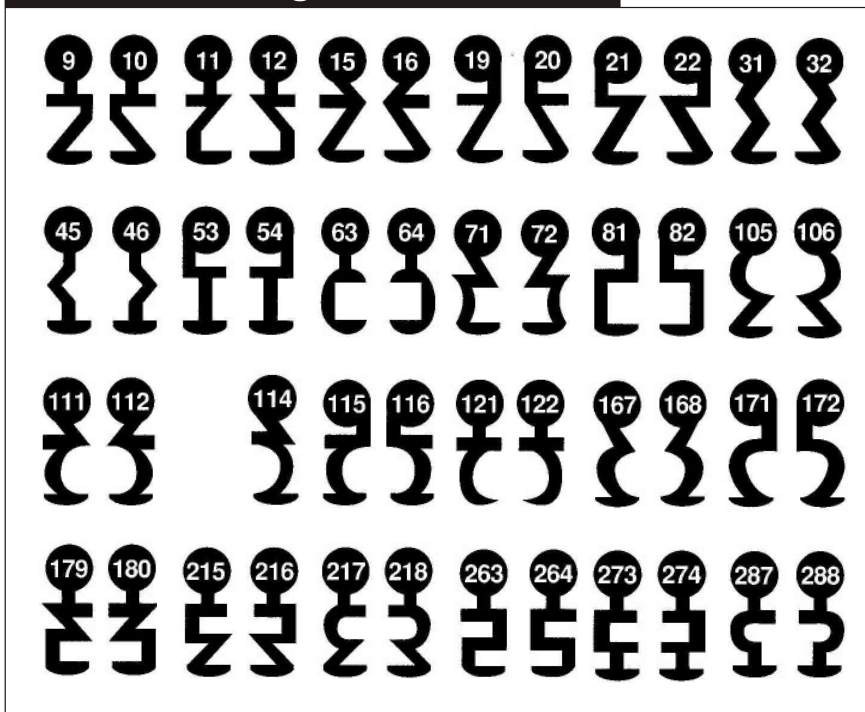

Art. 27 - Solange Vorrat reicht -

.... weitere Art. 27 finden Sie auch in unserem Sonderkatalog " Gußkatalog 2002 - Solange Vorrat reicht "