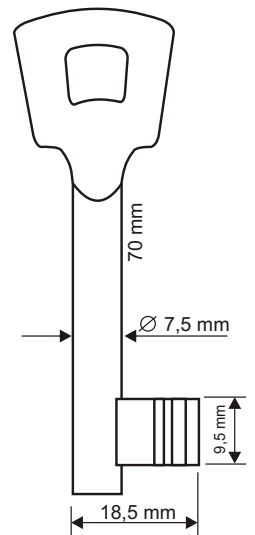

Buntbartschlüssel Art.Nr. 139 (NOVOFERM)